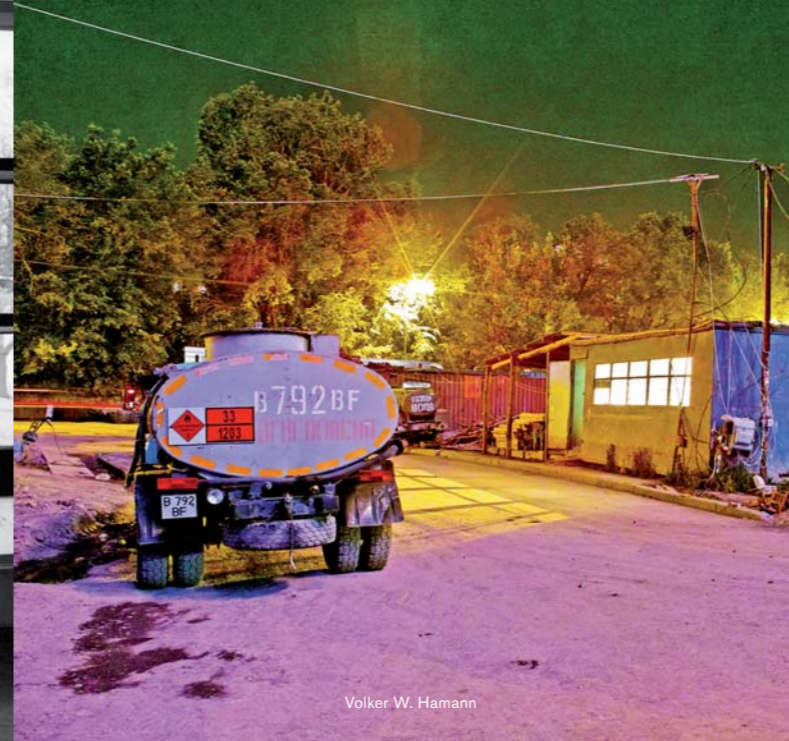

Josh von Staudach

Martin Sigmund

Volker W. Hamann

Wolfram Janzer

„Hier und Jetzt“ – Neue Fotografie aus Stuttgart im Kunstbezirk
Der Förderkreis lädt Sie zur Eröffnung der Ausstellung ein.

Fotografie von Wolfram Janzer, Volker W. Hamann, Josh von Staudach und Martin Sigmund.